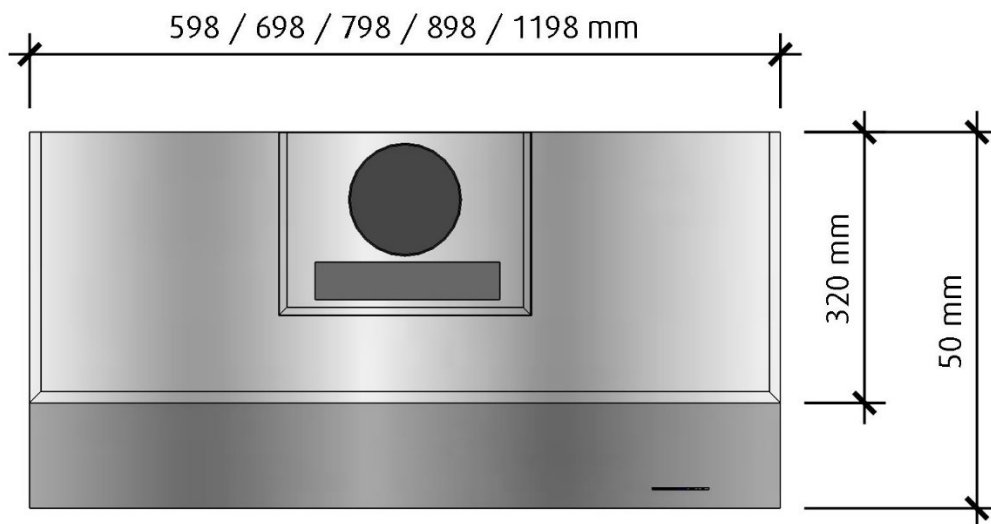

## Höger sida

Skala 1:10

\*Alla mätningar avser 90-95 cm bred kupa, standardmotor och standard belysning.  
Mätningarna gjorda efter användarliknande förhållanden; 2m lång 160mm kanal, och 1st 90° böj.

Ovandsida  
Skala 1:10