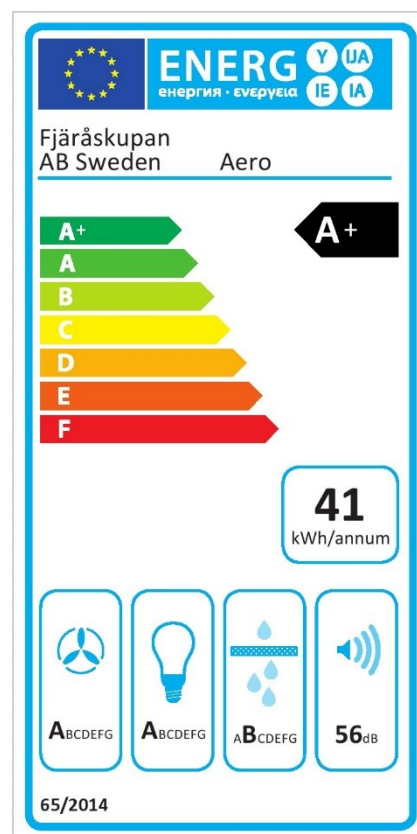

Kanalanslutning

centralventilation: 125 mm

*Alla mätningar avser 90-95 cm bred kupa, standardmotor och standard belysning.

Mätningarna gjorda efter användarliknande förhållanden; 2m lång 160mm kanal, och 1st 90° böj.