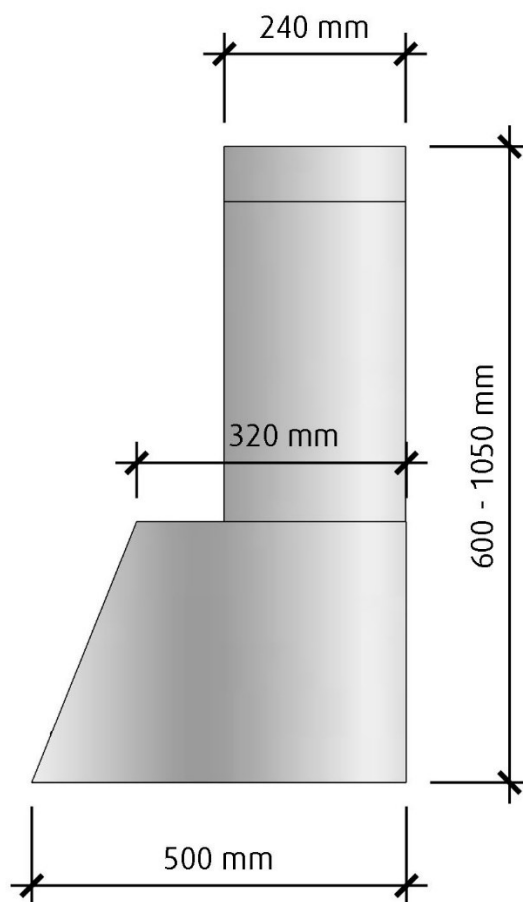

\*Alla mätningar avser 90-95 cm bred kupa, standardmotor och standard belysning.  
Mätningarna gjorda efter användarliknande förhållanden; 2m lång 160mm kanal, och 1st 90° böj.

## Framifrån

Skala 1:10

## Höger sida

Skala 1:10

\*Alla mätningar avser 90-95 cm bred kupa, standardmotor och standard belysning.  
Mätningarna gjorda efter användarliknande förhållanden; 2m lång 160mm kanal, och 1st 90° böj.

Ovandsida  
Skala 1:10

Undersida  
Skala 1:10

\*Alla mätningar avser 90-95 cm bred kupa, standardmotor och standard belysning.  
Mätningarna gjorda efter användarliknande förhållanden; 2m lång 160mm kanal, och 1st 90° böj.