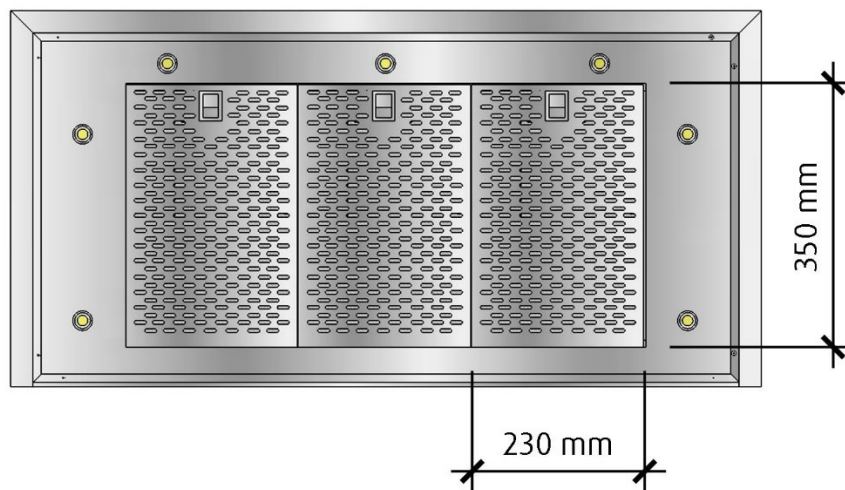

Undersida
Skala 1:10

*Alla mätningar avser 90-95 cm bred kupa, standardmotor och standard belysning.
Mätningarna gjorda efter användarliknande förhållanden; 2m lång 160mm kanal, och 1st 90° böj.