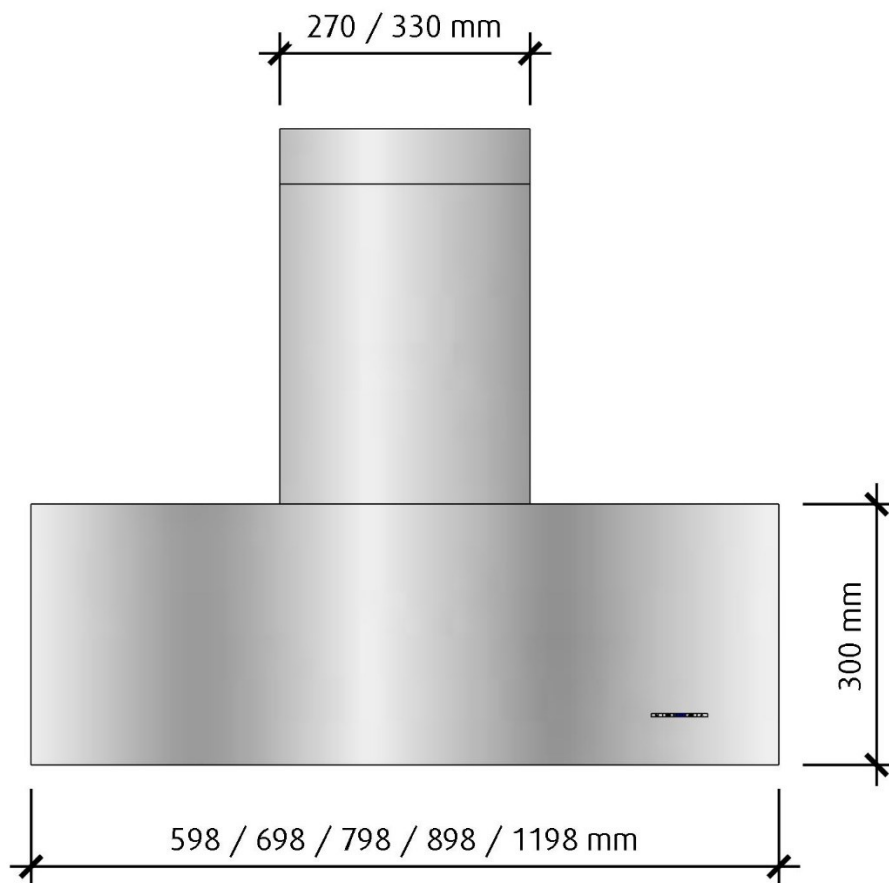

\*Alla mätningar avser 90-95 cm bred kupa, standardmotor och standard belysning.  
Mätningarna gjorda efter användarliknande förhållanden; 2m lång 160mm kanal, och 1st 90° böj.

## Höger sida

Skala 1:10

\*Alla mätningar avser 90-95 cm bred kupa, standardmotor och standard belysning.  
Mätningarna gjorda efter användarliknande förhållanden; 2m lång 160mm kanal, och 1st 90° böj.

Ovandsida  
Skala 1:10

Undersida  
Skala 1:10

\*Alla mätningar avser 90-95 cm bred kupa, standardmotor och standard belysning.  
Mätningarna gjorda efter användarliknande förhållanden; 2m lång 160mm kanal, och 1st 90° böj.