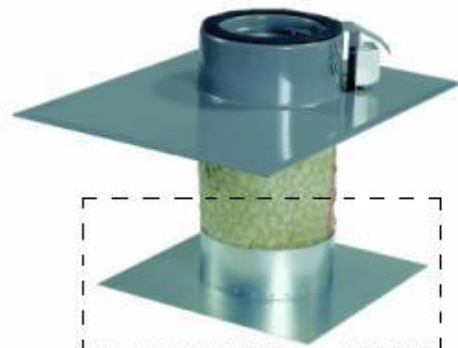

TGU

Beskrivning

TGU är tänkt att användas som innerplåt tillsammans med takgenomföringarna TGO eller THÖ.

Dimensioner