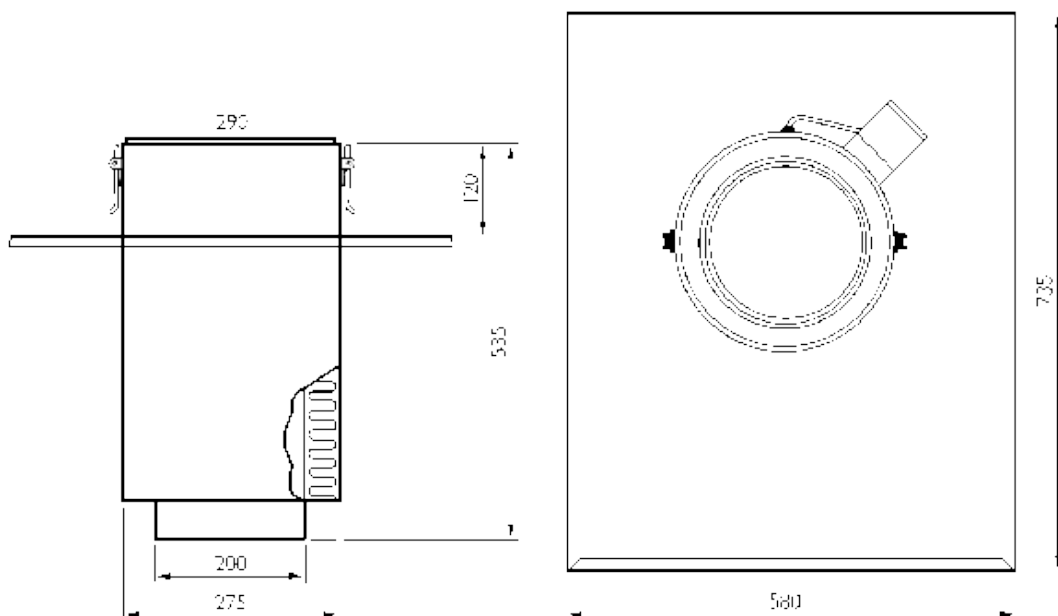

Dimensioner

TGÖ PLAN