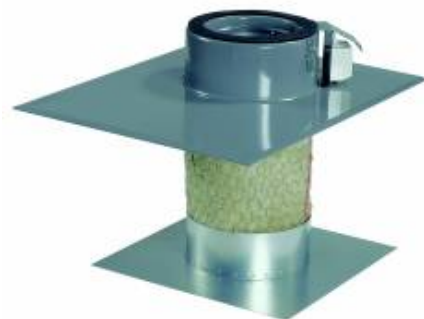

### Beskrivning

TGÖ är konstruerad av galvaniserad stålplåt, polyesterlackerade för bästa rostskydd. Kan levereras antingen plan eller profilerad. TGÖ är försett med bygellås för fastsättning av takfläkt med cirkulär anslutning (typ TKC). Två meter kabel och 200 mm spirorör med 30mm stenullsisolering tillhandahålls som standard.