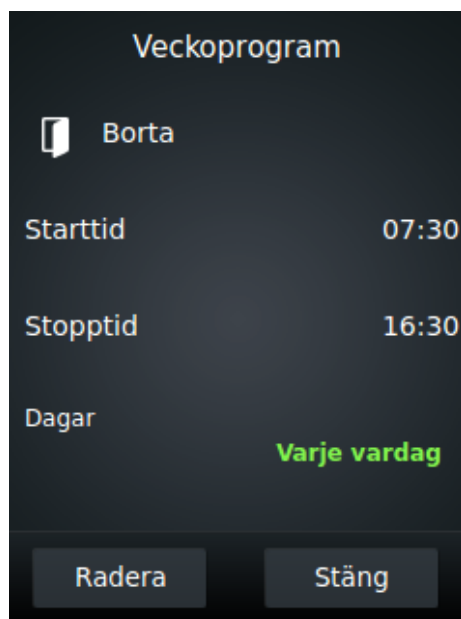

Bus-styrning

Bus-styrning antingen via Ethernet eller Modbus RTU.