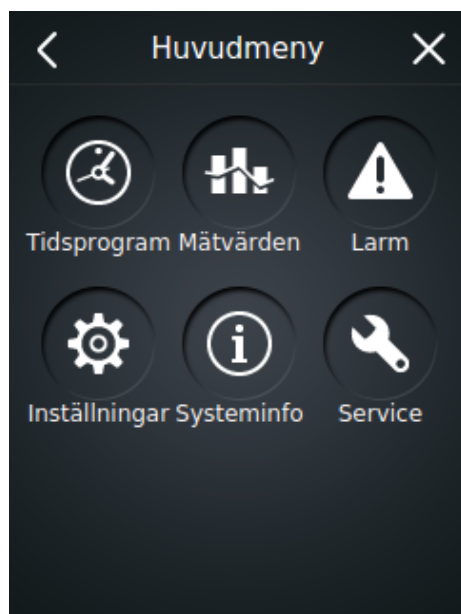

# Enervent eAir

STYRPANEL MED PEKSKÄRM FÖR VENTILATIONSAGGREGAT

**enervent**

PART OF ENSTO

## Högklassig teknologi

Enervent eAir är en intelligent styrpanel. Du gör alla ventilationsinställningar behändigt via pekskärmen på den iPad-aktiga trådlösa styrpanelen. Samtliga högklassiga egenskaper är färdiga att styras behändigt och trendigt med fingertopparna.

## Lätt som att andas

Du styr hemmets ventilation med den visuellt tydliga pekskärmen. Den är lätt att använda och fungerar med en logik som baserar sig på situationsstyrning.