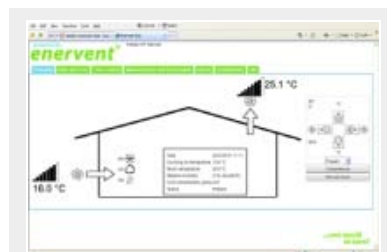

Freeway WEB

Enervent Freeway WEB möjliggör styrning och övervakning av ventilationsaggregat via Internet och lokalt nätverk (LAN).

I Freeway enheten finns nästan alla de egenskaper som finns i ventilationsaggregatets egen EDA-styrpanel.

Möjliga larm fås som e-mail.

→ [Prova Freeway Web gränssnitt!](#)

Username: *readonly*

Password: *enervent*

[Enervent FreeWay WEB - bruksanvisning](#)

Freeway WEB demo

Username: *readonly*

Password: *enervent*

Freeway KNX

KNX är ett internationellt standard för fastighetsautomatik. Enervent Freeway KNX möjliggör styrning och övervakning via KNX nätverk. Variablerna till KNX nätverket har valts utgående från ventilationsaggregatets parametrar.

[Freeway KNX points (in English)](#)

[Freeway KNX instruction manual](#)

→ [Läs mera om KNX - www.knx.org/se](http://www.knx.org/se)